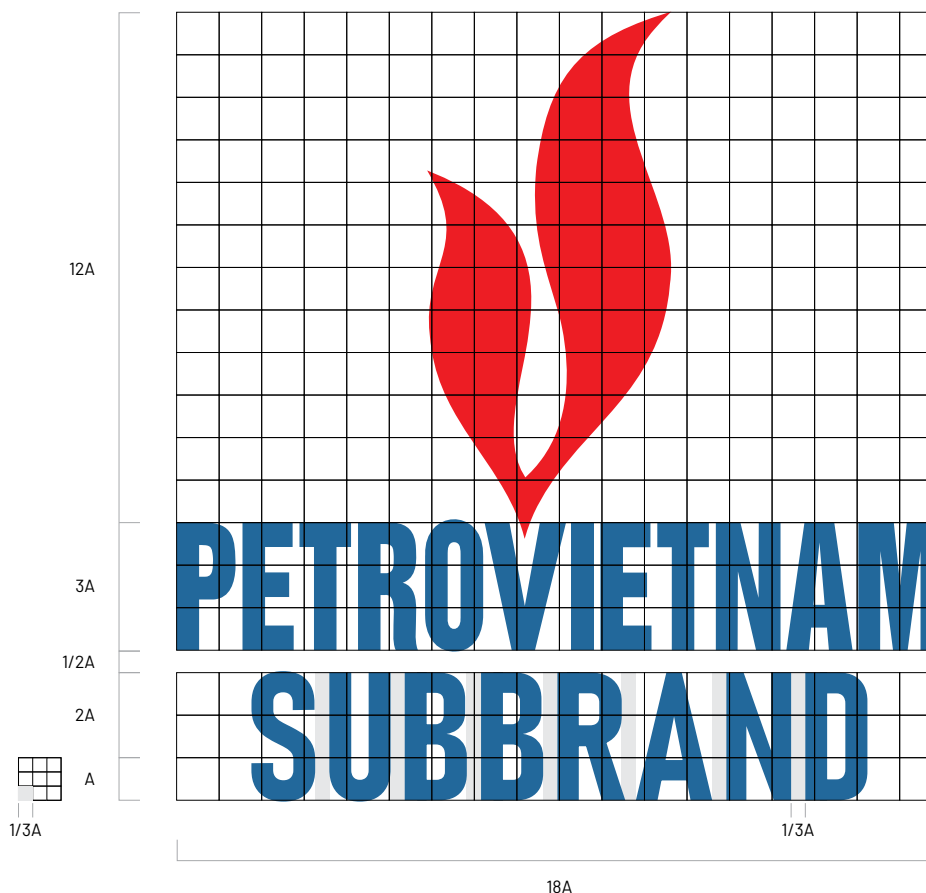

- Dòng chữ PETROVIETNAM màu xanh, được thiết kế trên cơ sở hiệu chỉnh một số ký tự và khoảng cách giữa các chữ trên nền font UTM HelvetIns (thuộc bộ chữ ABC), có chiều cao bằng 3A, trải dài theo chiều ngang là 18A.

A = chiều rộng một cột trong hệ thống lưới.

LOGO

THƯƠNG HIỆU NHÁNH

Cấu trúc logo các thương hiệu nhánh thuộc Tập đoàn được phân chia và phát triển bố cục như hình bên.

Bố cục này là một thể cố định. Việc sử dụng cần đảm bảo không làm thay đổi tỷ lệ và vị trí các yếu tố cấu thành logo.

Với logo các thương hiệu nhánh sử dụng font Bahnschrift, dáng Bold Condensed - chiều cao bằng 3A, khoảng cách giữa các chữ là 1/3A.

A = chiều rộng một cột trong hệ thống lưới.

LOGO THƯƠNG HIỆU NHÁNH

Cấu trúc logo thương hiệu nhánh thuộc Tập đoàn gồm toàn bộ logo PETROVIETNAM và Tên thương hiệu nhánh đặt phía dưới chính giữa chữ PETROVIETNAM.