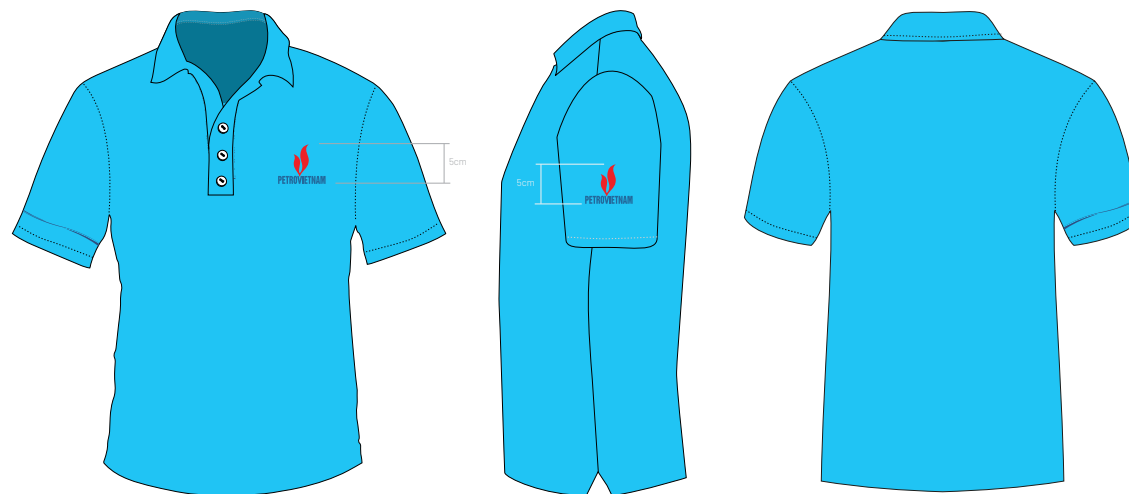

ỨNG DỤNG TRANG PHỤC VÀ QUÀ TẶNG

ÁO PHÔNG

Màu sắc: Logo màu nguyên bản
và chữ màu PVN Blue
trên nền áo màu xanh nhạt
Font chữ tagline: Barlow Bold
Font size: 24pt

Vị trí: Logo có thể đặt tại
1 trong 2 vị trí như hình minh họa.

Nam