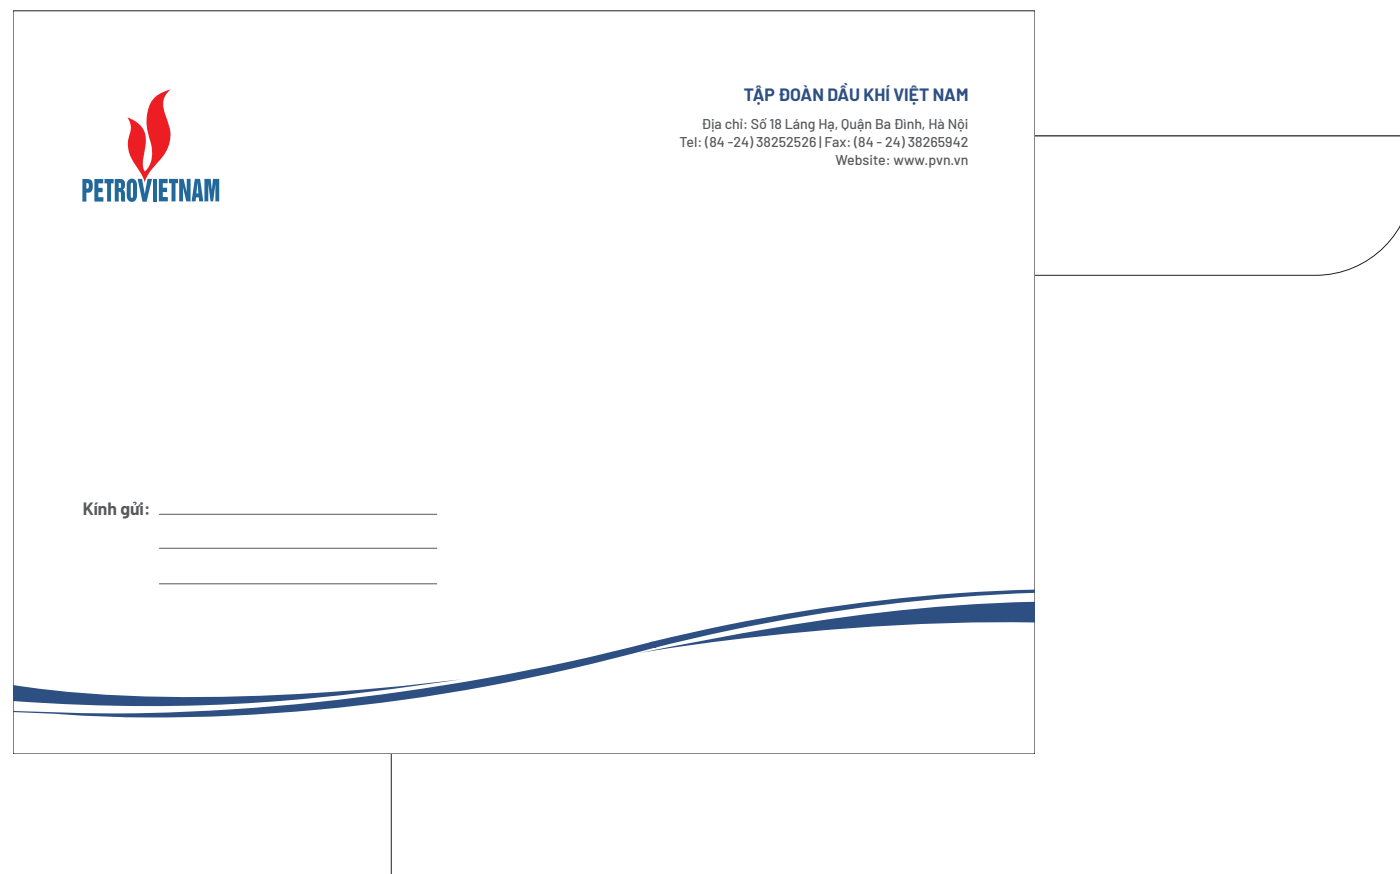

ỨNG DỤNG VĂN PHÒNG PHẨM

PHONG BÌ A3

Kích thước: 440x320mm

Kiểu chữ: Barlow

Màu sắc: Logo màu nguyên bản
sóng màu PVN Blue