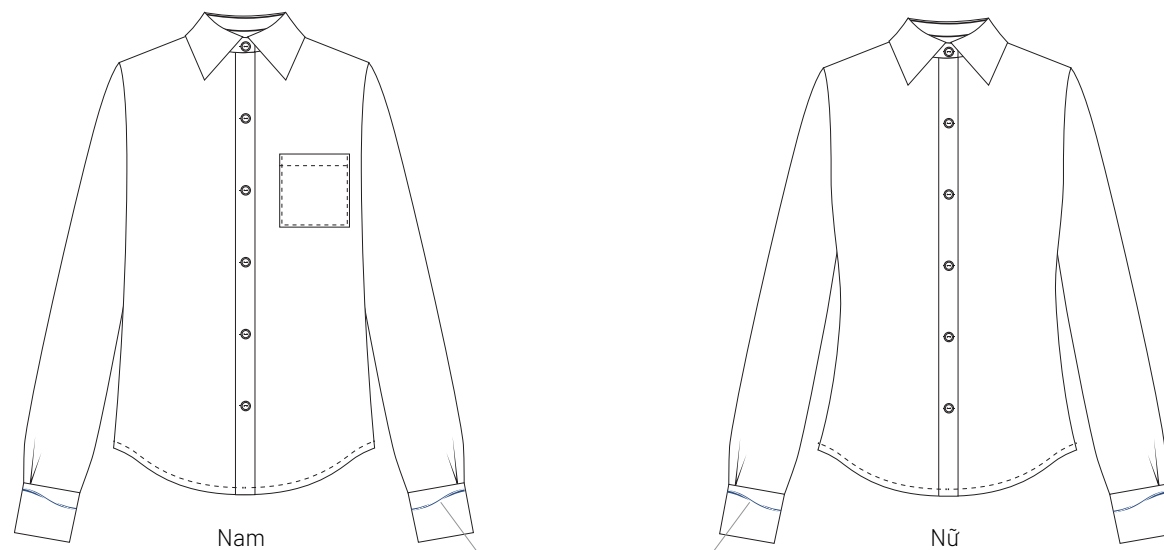

ỨNG DỤNG TRANG PHỤC VÀ QUÀ TẶNG

ĐỒNG PHỤC CÔNG SỞ

Sơ mi trắng,
hoạ tiết nhận diện
màu PVN Blue
ở măng séc tay.