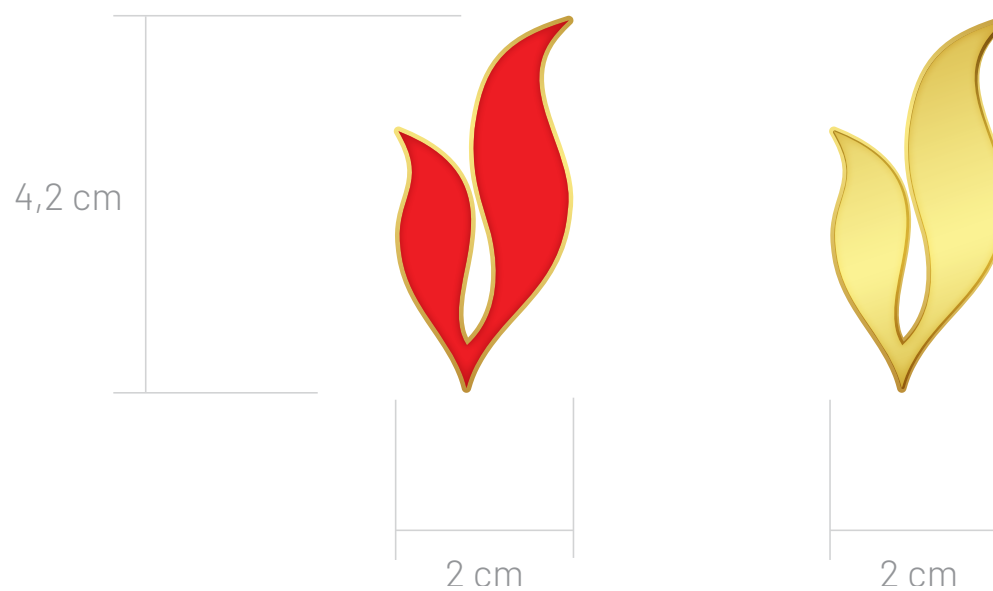

*Nội dung, hình ảnh: Chỉ mang
tính chất minh họa, không
bắt buộc sử dụng cố định.*

ỨNG DỤNG ẤN PHẨM

KỶ NIỆM CHƯƠNG

Kích thước: 150x210mm

Kiểu chữ: Barlow

Mặt ngoài: Logo + chữ
và sóng màu Gold
trên nền PVN Red

Mặt trong:
Logo màu nguyên bản
Headline + sóng màu Gold
chữ màu PVN Blue
trên nền vàng nhạt

Mặt trong

Mặt ngoài

ỨNG DỤNG TRANG PHỤC VÀ QUÀ TẶNG

CÀI ÁO

Màu sắc: PVN Red, Gold

Chất liệu: Kim loại

ỨNG DỤNG TRANG PHỤC VÀ QUÀ TẶNG