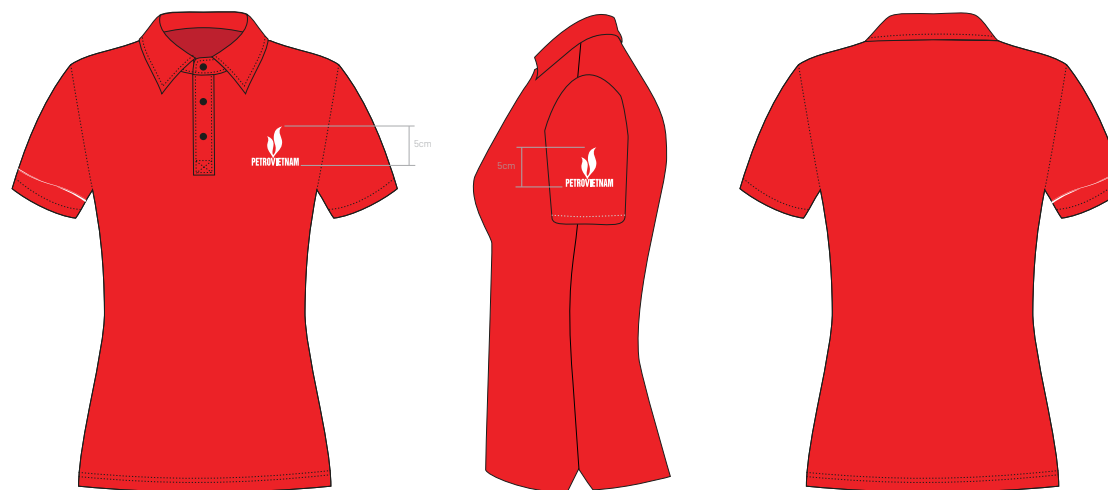

ỨNG DỤNG TRANG PHỤC VÀ QUÀ TẶNG

ÁO PHÔNG

Màu sắc: Logo và chữ màu trắng
trên nền áo màu PVN Red
Font chữ tagline: Barlow Bold
Font size: 24pt

Vị trí: Logo có thể đặt tại
1 trong 2 vị trí như hình minh họa.

Nam

Nữ