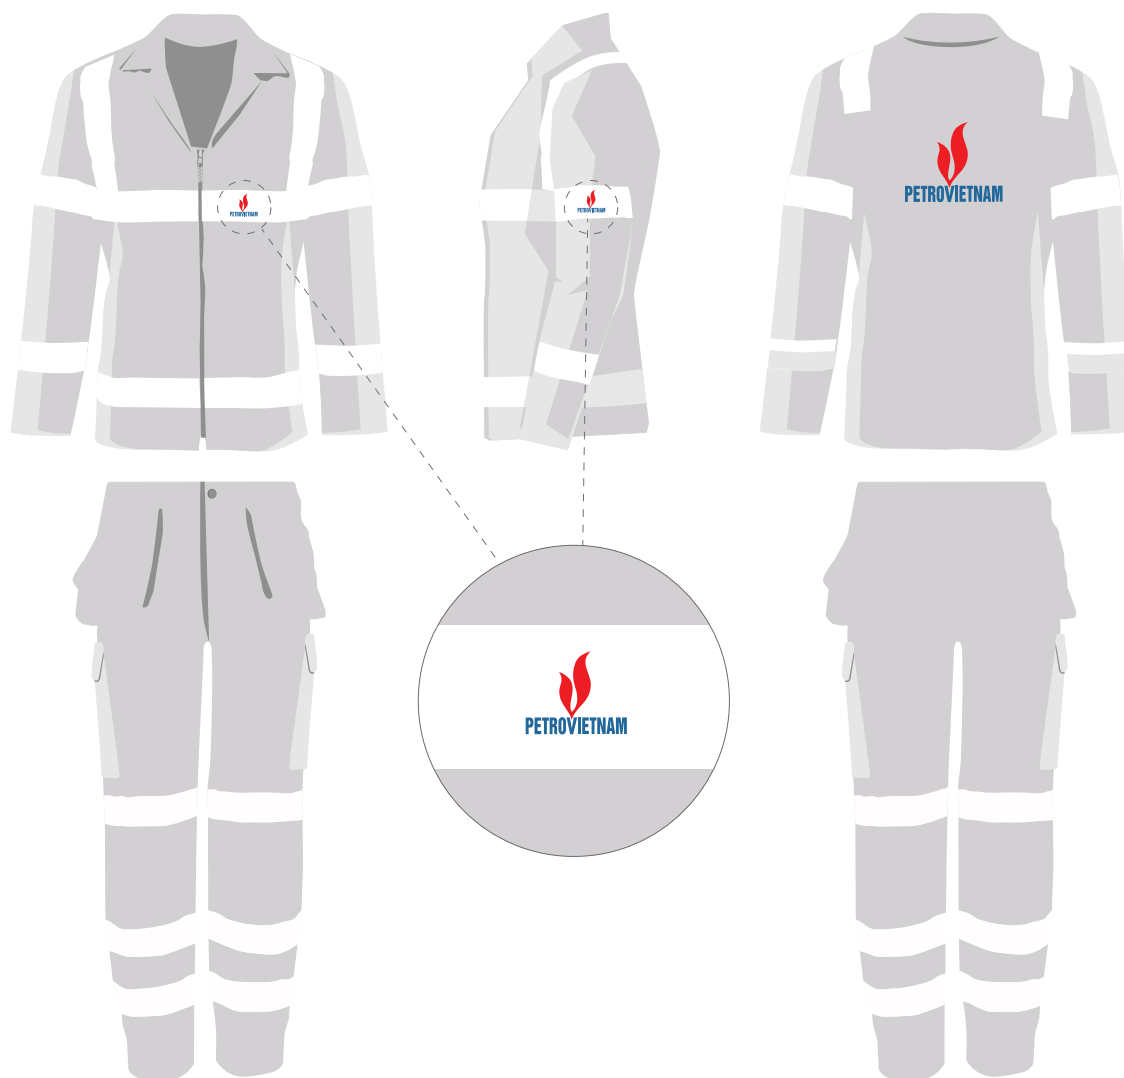

Vị trí: Logo có thể đặt tại
1 trong 3 vị trí như hình minh họa.

ỨNG DỤNG TRANG PHỤC VÀ QUÀ TẶNG

ĐỒNG PHỤC LAO ĐỘNG

Màu sắc: Áo màu ghi sáng
logo nguyên bản
ở ngực, vai áo
và ở sau lưng

Vị trí: Logo có thể đặt tại
1 trong 3 vị trí như hình minh họa.

ỨNG DỤNG TRANG PHỤC VÀ QUÀ TẶNG

ÁO PHÔNG

Màu sắc: Logo và chữ màu trắng
trên nền áo màu PVN Red
Font chữ tagline: Barlow Bold
Font size: 24pt

Vị trí: Logo có thể đặt tại
1 trong 2 vị trí như hình minh họa.