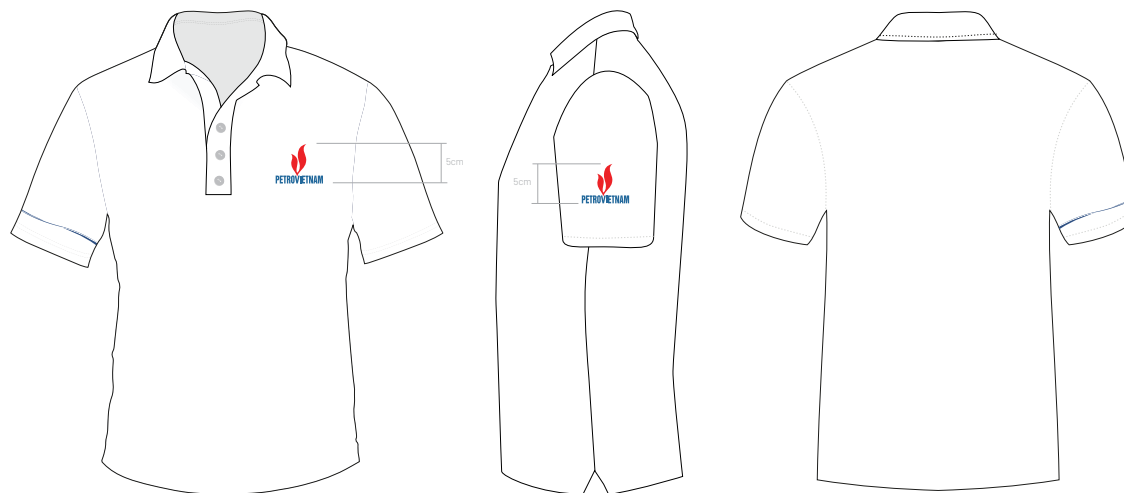

ỨNG DỤNG TRANG PHỤC VÀ QUÀ TẶNG

ÁO PHÔNG

Màu sắc: Logo màu nguyên bản
và chữ màu PVN Blue
trên nền áo màu trắng
Font chữ tagline: Barlow Bold
Font size: 24pt

Vị trí: Logo có thể đặt tại
1 trong 2 vị trí như hình minh họa.

Nam