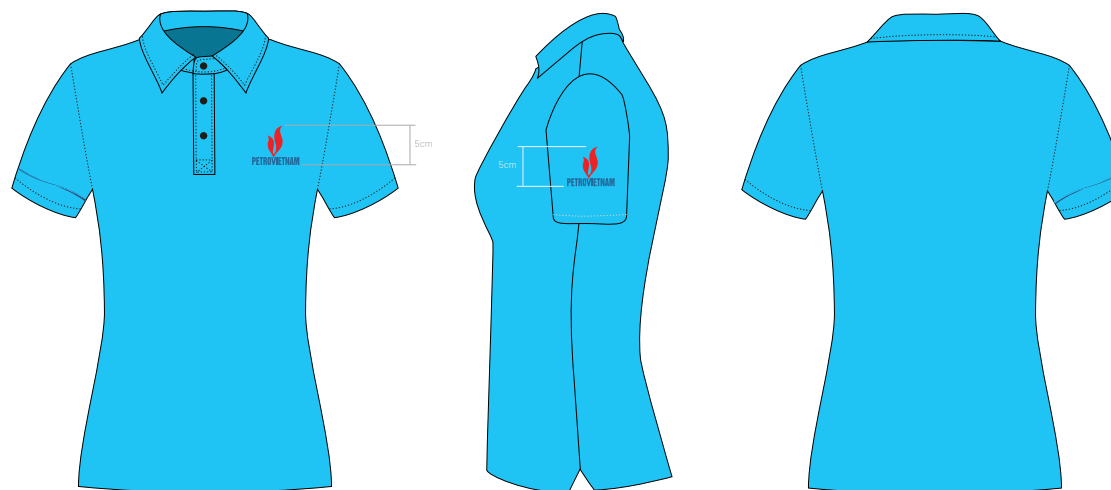

ỨNG DỤNG TRANG PHỤC VÀ QUÀ TẶNG

ÁO PHÔNG

Màu sắc: Logo màu nguyên bản
và chữ màu PVN Blue
trên nền áo màu xanh nhạt
Font chữ tagline: Barlow Bold
Font size: 24pt

Vị trí: Logo có thể đặt tại
1 trong 2 vị trí như hình minh họa.

Nam

Nữ