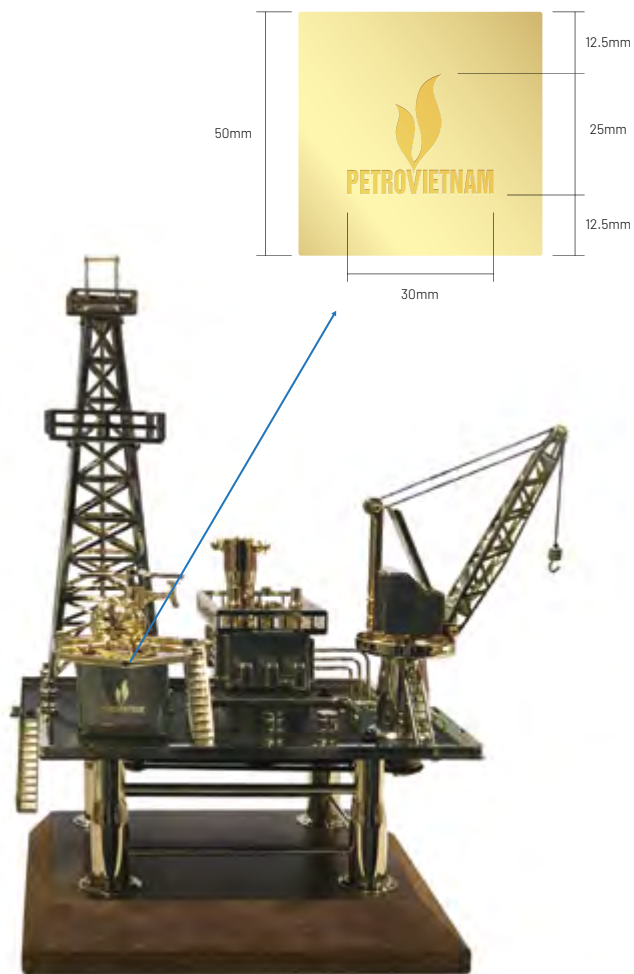

ỨNG DỤNG TRANG PHỤC VÀ QUÀ TẶNG

MÔ HÌNH GIÀN KHOAN

Kích thước: 228 x 203 x 406mm
Chất liệu kim loại mạ vàng
Đế bằng gỗ gắn mác kim loại

LOGO KHẮC LAZE

Kích thước: 30x25mm
Vị trí khắc như hình mẫu

HỘP Đựng

Kích thước: 290x350x470mm
Chất liệu bìa cốt cứng bồi giấy xi
(màu gần giống nhất có thể so với màu PVN Blue)
Logo và sóng màu trắng