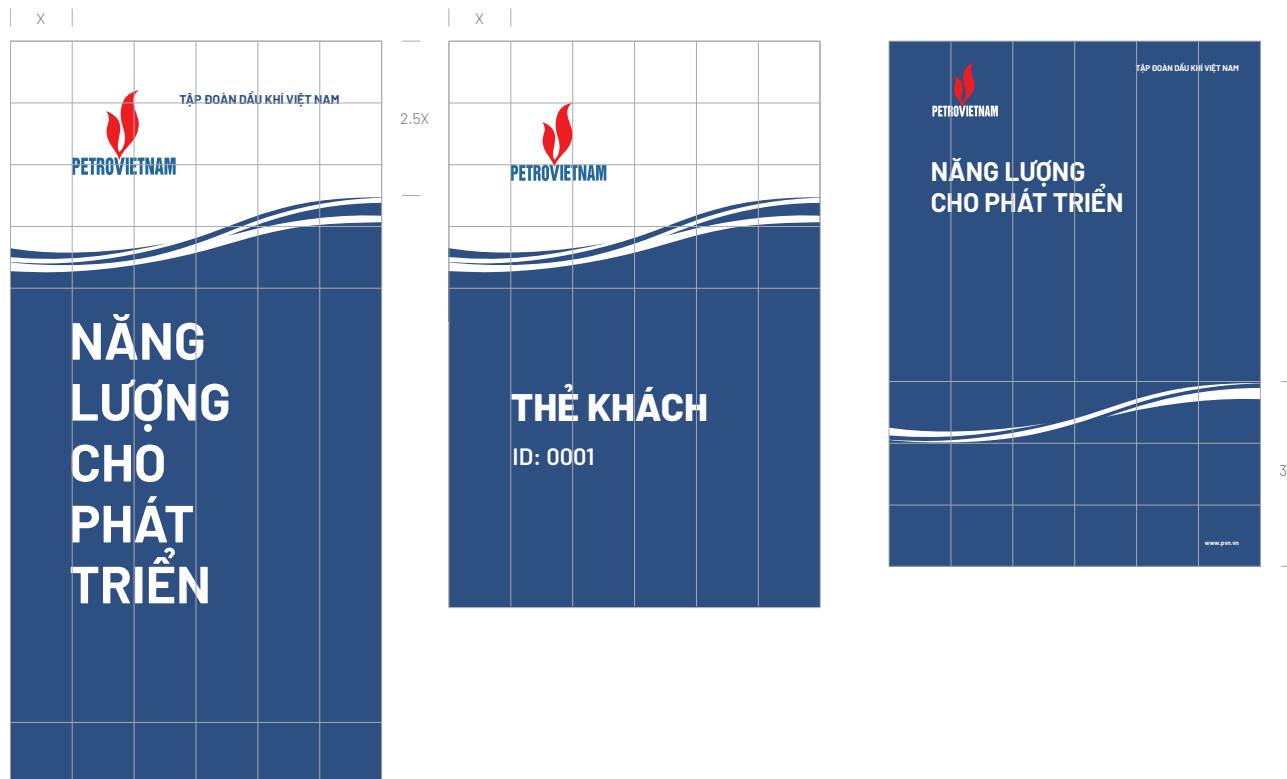

YẾU TỐ ĐỒ HỌA BỔ TRỢ

YẾU TỐ ĐỒ HỌA THỂ HIỆN THEO HỆ LƯỚI

Đối với trường hợp màu xanh được sử dụng làm màu nền cho toàn bộ thiết kế, thì logo ưu tiên dùng màu nguyên bản, họa tiết sóng biển có thể sử dụng theo như hình minh họa.

*Tỷ lệ của yếu tố đồ họa có thể tùy biến phụ thuộc vào kích thước của từng ấn phẩm (độ dày, mảnh của sóng khác nhau để áp dụng trong từng trường hợp cụ thể).

X = chiều rộng một cột trong hệ thống lưới.