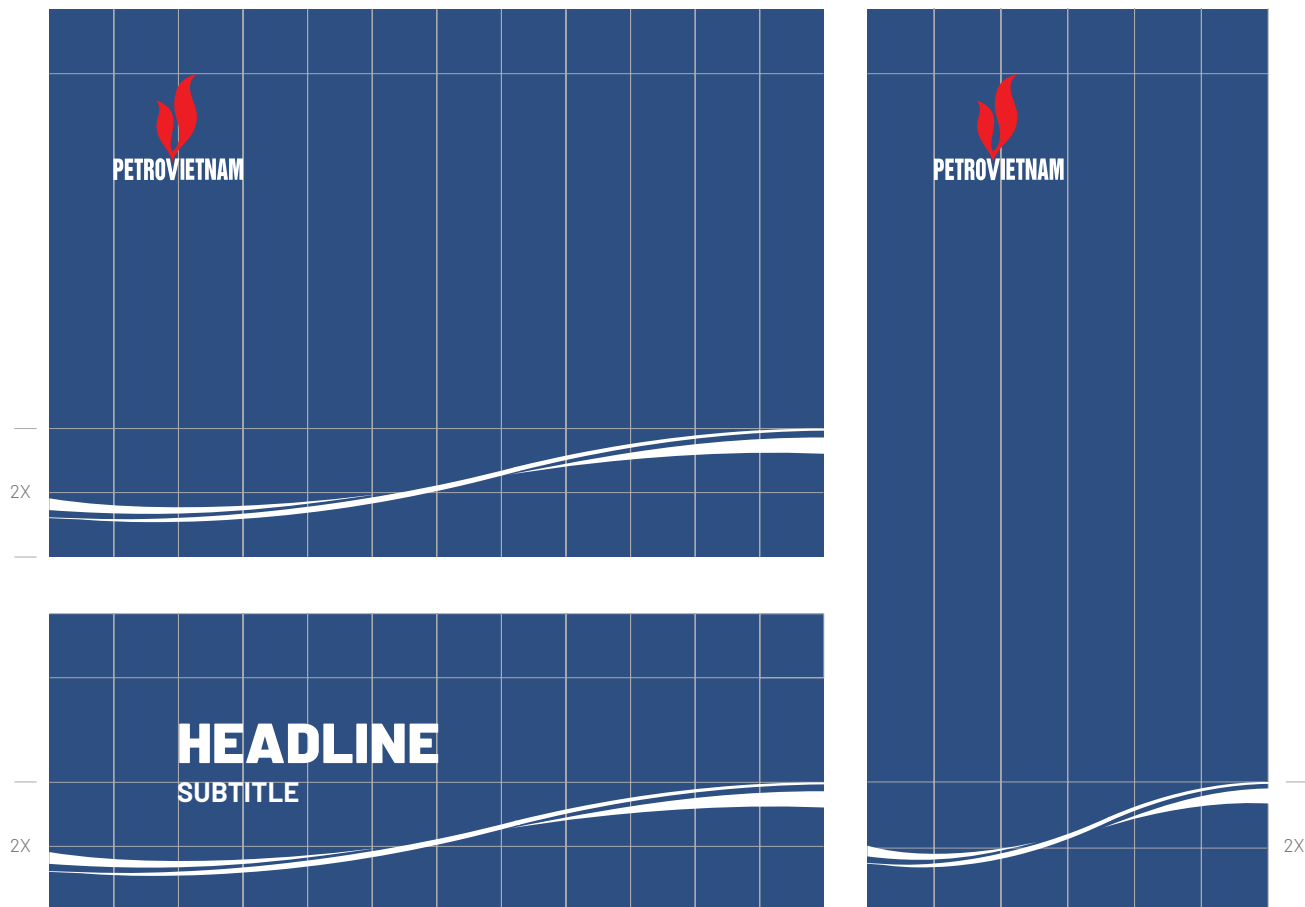

Ba ví dụ minh họa kế bên là những kích thước phổ biến trong thiết kế.

X = chiều rộng một cột trong hệ thống lưới.

YẾU TỐ ĐỒ HỌA BỔ TRỢ

KHI SỬ DỤNG TRÊN NỀN PVN BLUE

Đối với trường hợp màu xanh PETROVIETNAM (PVN Blue) được sử dụng làm màu nền cho toàn bộ thiết kế, yếu tố đồ họa chỉ được thể hiện bằng một dải màu trắng duy nhất.

X = chiều rộng một cột trong hệ thống lưới.

YẾU TỐ ĐỒ HỌA BỔ TRỢ

YẾU TỐ ĐỒ HỌA THỂ HIỆN THEO HỆ LƯỚI

Trong một vài trường hợp mà kích thước ấn phẩm có tỷ lệ 6:1, họa tiết sóng biển có thể sử dụng theo 2 cách (như hình minh họa).