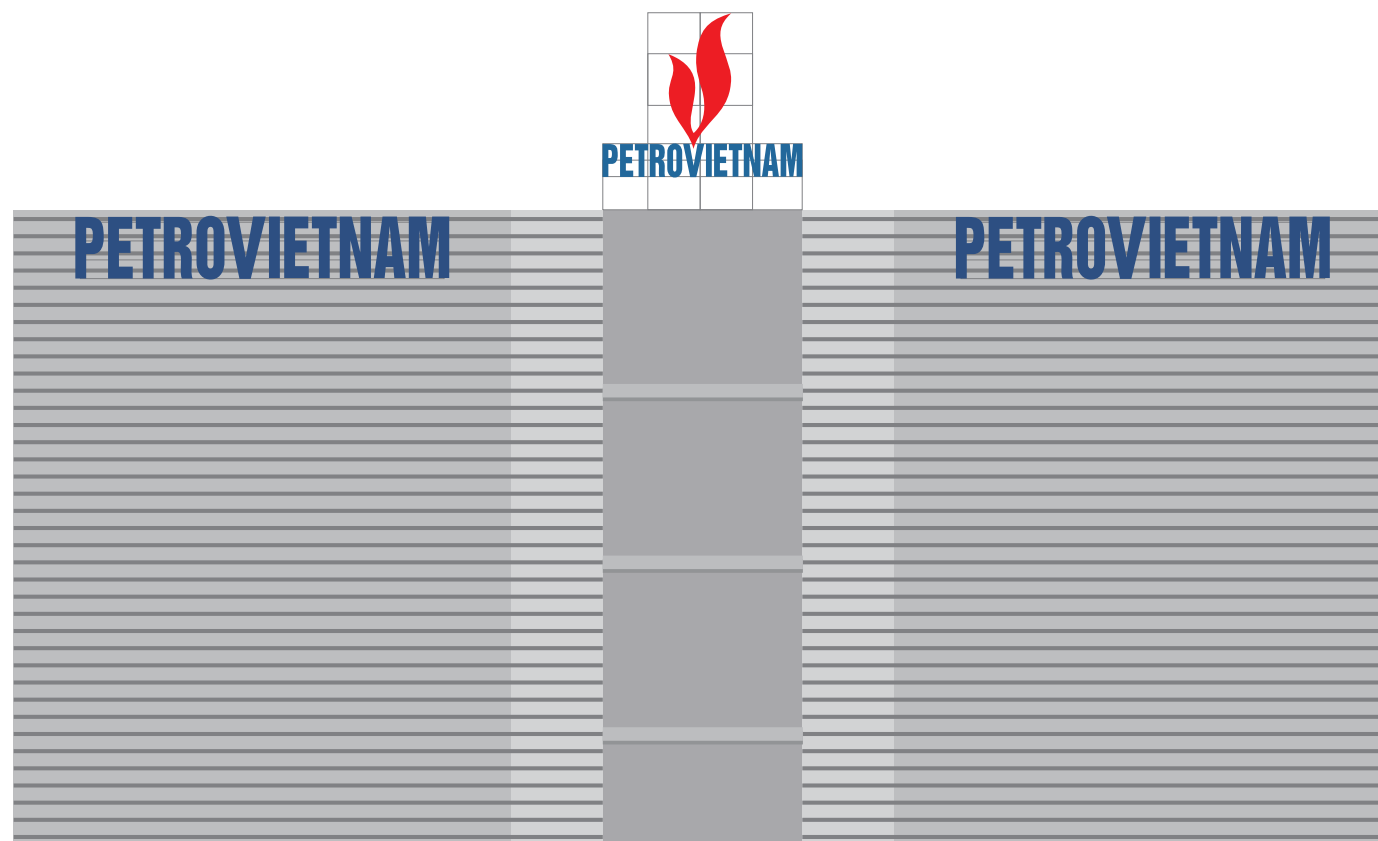

ỨNG DỤNG TUYÊN TRUYỀN QUẢNG CÁO

BIỂU HIỆU TÒA NHÀ

Logo trên nóc chính giữa
tòa nhà 18 Láng Hạ
(logo 3D chất liệu Alu
đặt trên giàn khung sắt).

Chữ PETROVIETNAM
(làm nổi 3D chất liệu Alu
chạy ngang ở 2 bên cạnh
mép trên tòa nhà).