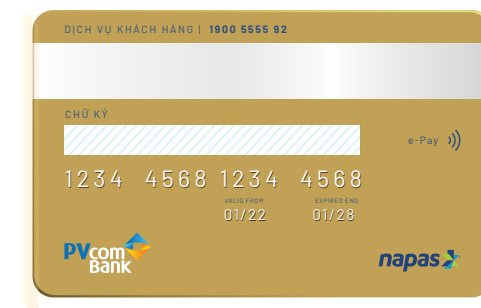

THẺ TÊN NHÂN VIÊN (THẺ ĐA NĂNG - GOLD - OP1)

Kích thước: 55x84mm
Kiểu chữ: Barlow
Màu sắc: Thẻ màu Gold
logo màu nguyên bản
chữ và sóng màu PVN Blue
Quy cách: Sử dụng dây đeo

Mặt trước

Mặt sau

ỨNG DỤNG VĂN PHÒNG PHẨM