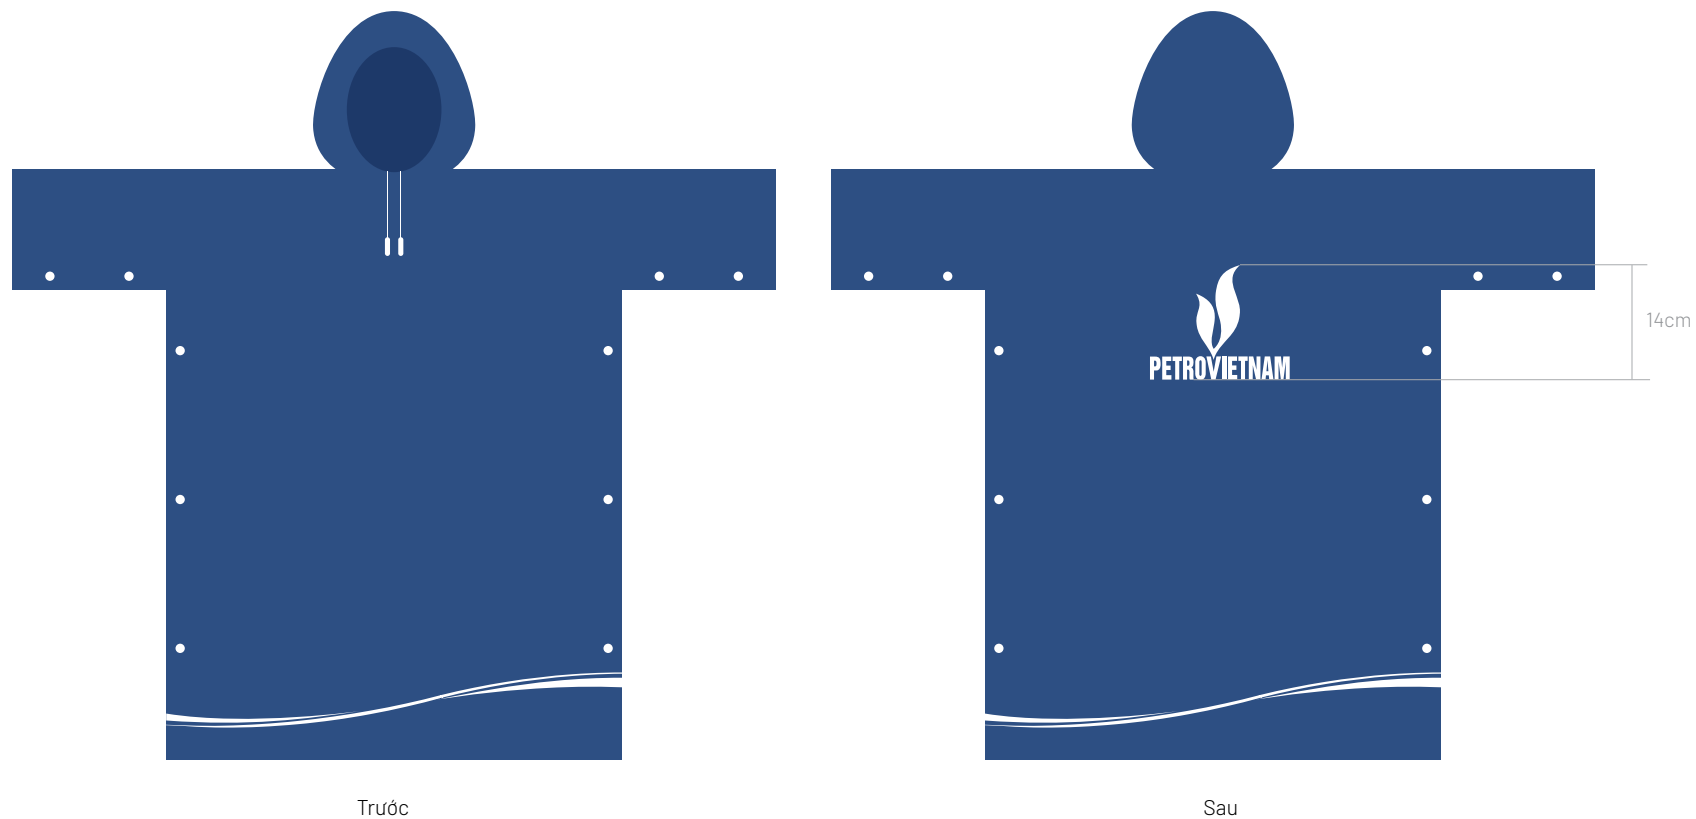

ỨNG DỤNG TRANG PHỤC VÀ QUÀ TẶNG

ÁO MƯA

Màu sắc: Nền áo màu xanh
gần giống nhất với màu PVN Blue
Logo và sóng màu trắng