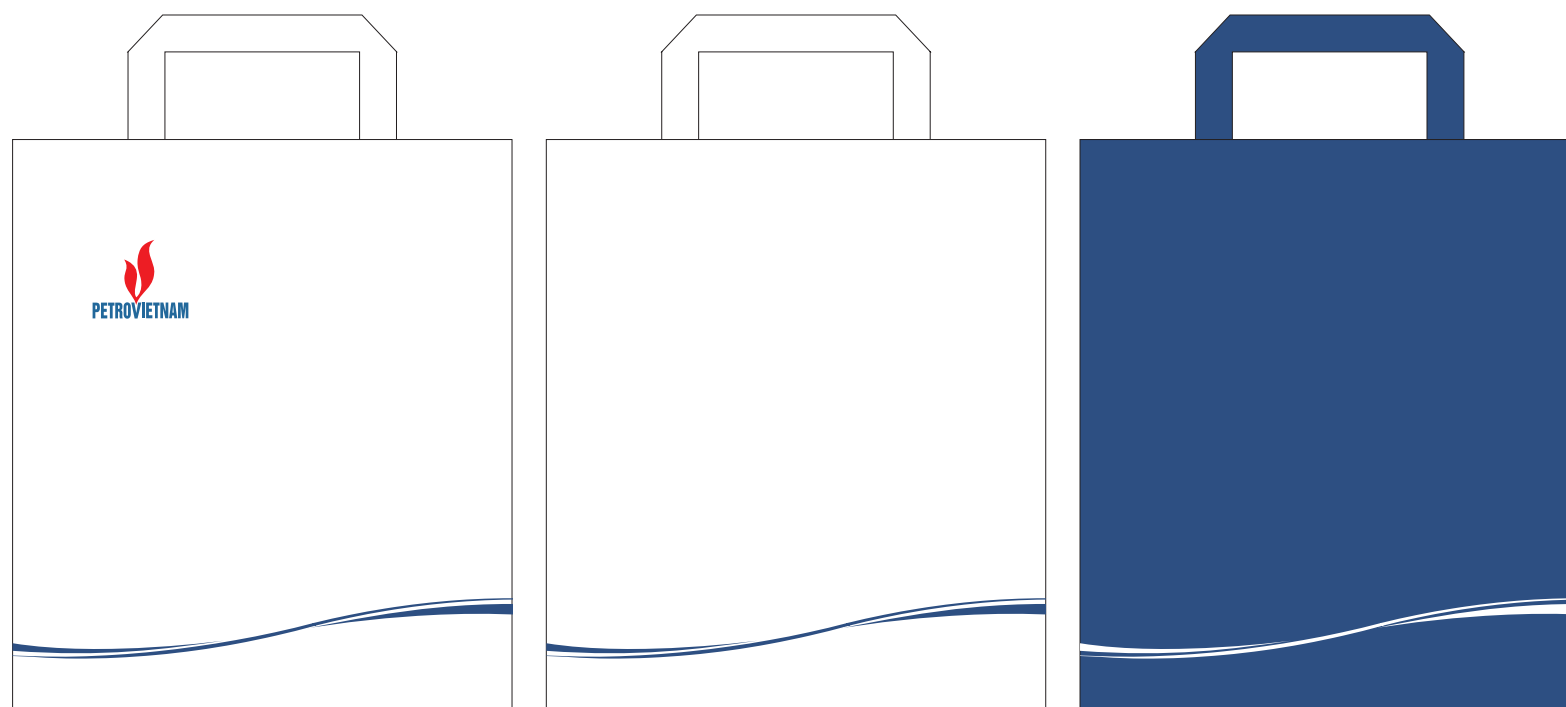

ỨNG DỤNG VĂN PHÒNG PHẨM

TÚI VÀI

Kích thước: 350x400mm

Kiểu chữ: Barlow

MẪU 1

Màu sắc: Túi màu trắng
logo nguyên bản
sóng màu PVN Blue

MẪU 2

Màu sắc: Túi màu trắng
sóng màu PVN Blue

MẪU 3

Màu sắc: Túi màu PVN Blue
sóng màu trắng

Mẫu 1

Mẫu 2

Mẫu 3