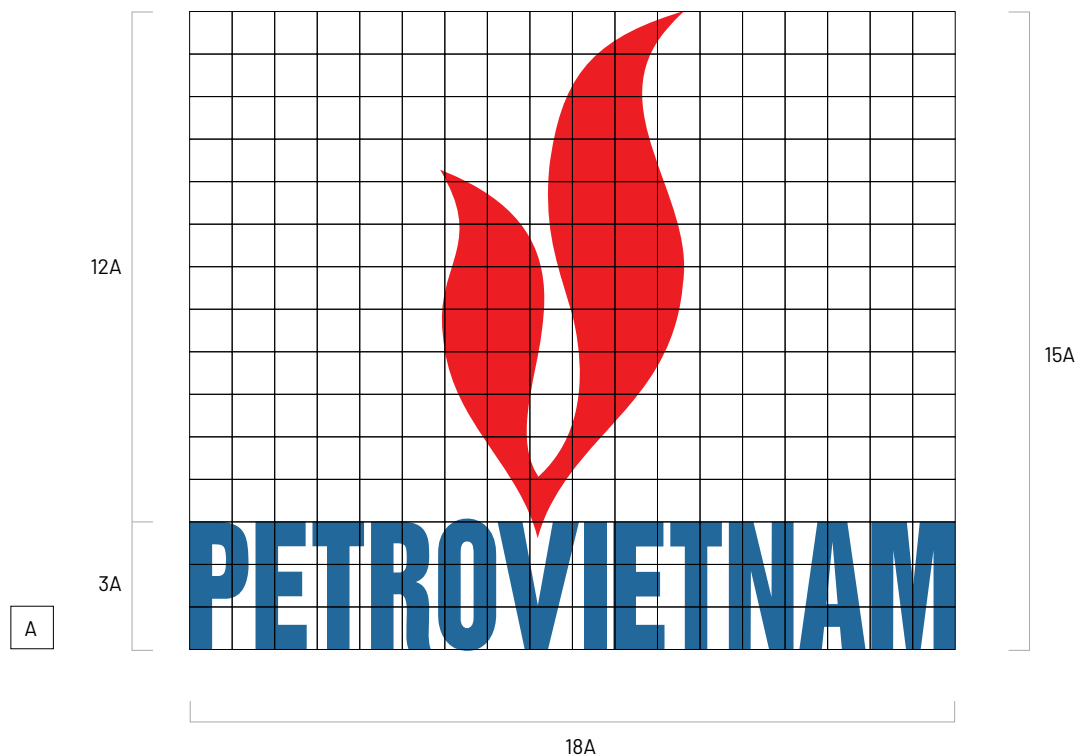

LOGO

CẤU TRÚC LOGO

Các chi tiết chính của logo PETROVIETNAM gồm ngọn lửa đỏ hai nhánh và hàng chữ PETROVIETNAM. Việc xác định tọa độ của các chi tiết khi dựng vẽ được hỗ trợ bằng các ô lưới có kích thước cạnh quy ước như sau:

- Ngọn lửa đỏ hai nhánh: Ngọn lửa búng lên từ lòng chữ V của dòng chữ PETROVIETNAM cách cạnh đáy dưới của khung chữ PETROVIETNAM 2,75A. Hai nhánh lửa được vẽ trọn trong hình chữ nhật kích thước (6A x 13A) có chiều cao gấp 4 lần chiều cao của chữ PETROVIETNAM. Nhánh lửa bên phải cao 12A; nhánh lửa bên trái cao 8,5A.

- Dòng chữ PETROVIETNAM màu xanh, được thiết kế trên cơ sở hiệu chỉnh một số ký tự và khoảng cách giữa các chữ trên nền font UTM HelvetIns (thuộc bộ chữ ABC), có chiều cao bằng 3A, trải dài theo chiều ngang là 18A.

A = chiều rộng một cột trong hệ thống lưới.