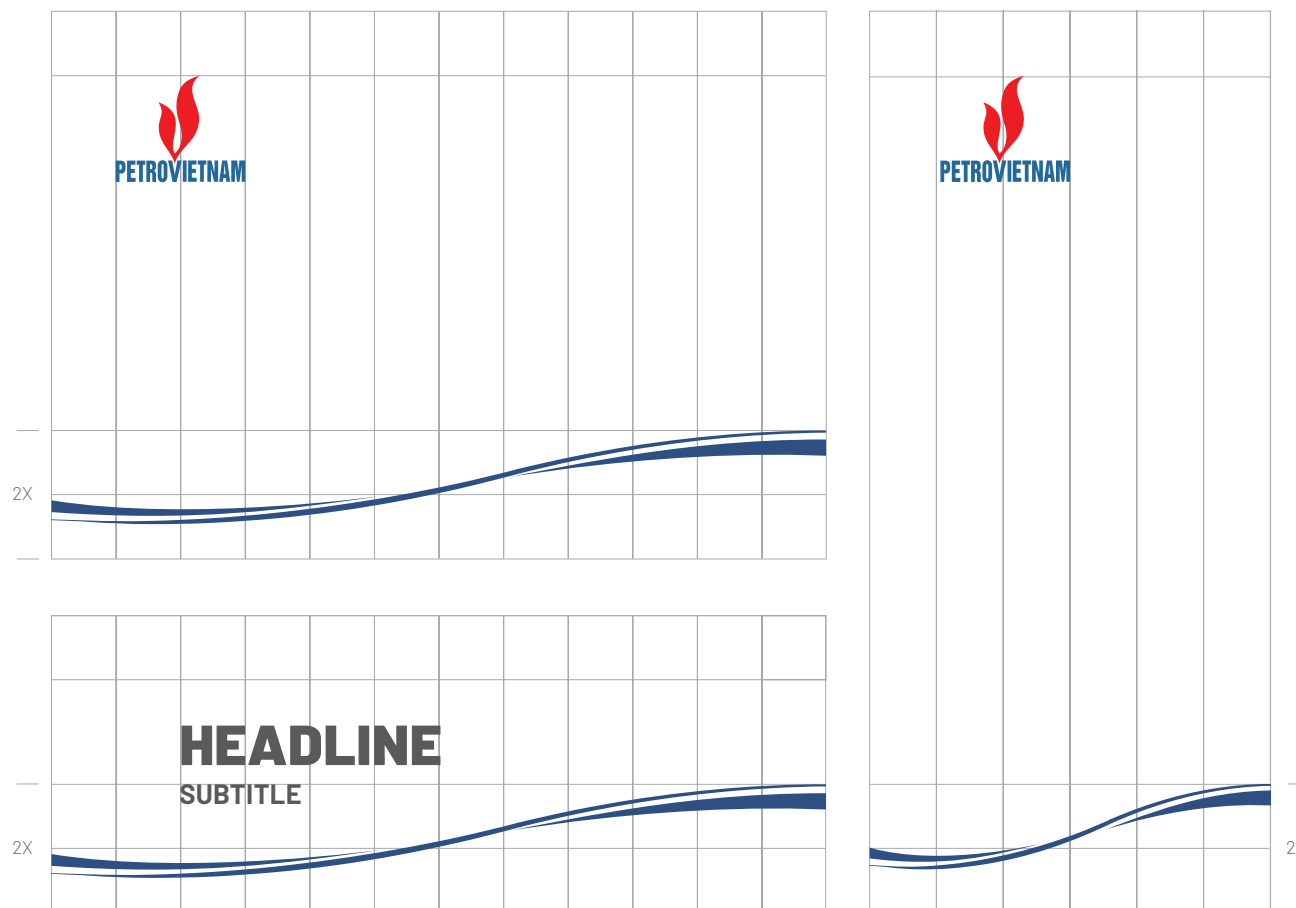

YẾU TỐ ĐỒ HỌA BỔ TRỢ

YẾU TỐ ĐỒ HỌA THỂ HIỆN THEO HỆ LƯỚI

Họa tiết sóng biển cách điệu được sử dụng như một yếu tố đồ họa trong các thiết kế của PETROVIETNAM, góp phần tạo điểm nhấn và tăng tính nhận diện thương hiệu.

*Tỷ lệ của yếu tố đồ họa phụ thuộc vào kích thước của từng ấn phẩm. Tuy nhiên, việc thể hiện yếu tố đồ họa trên các thiết kế cần đồng nhất và tuân theo hệ lưới 12 hoặc 06 cột.

Ba ví dụ minh họa kế bên là những kích thước phổ biến trong thiết kế.

X = chiều rộng một cột trong hệ thống lưới.