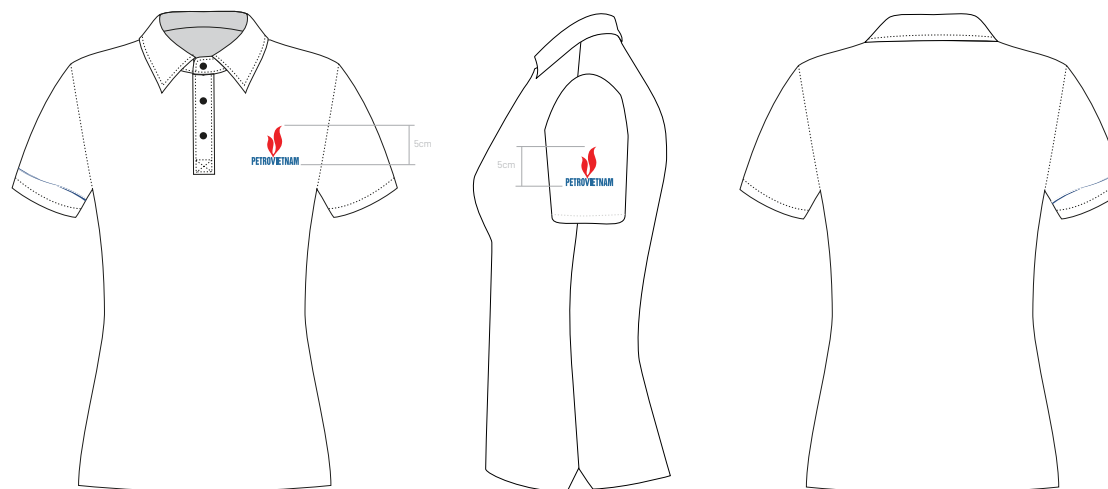

ỨNG DỤNG TRANG PHỤC VÀ QUÀ TẶNG

ÁO PHÔNG

Màu sắc: Logo màu nguyên bản
và chữ màu PVN Blue
trên nền áo màu trắng
Font chữ tagline: Barlow Bold
Font size: 24pt

Vị trí: Logo có thể đặt tại
1 trong 2 vị trí như hình minh họa.

Nam

Nữ