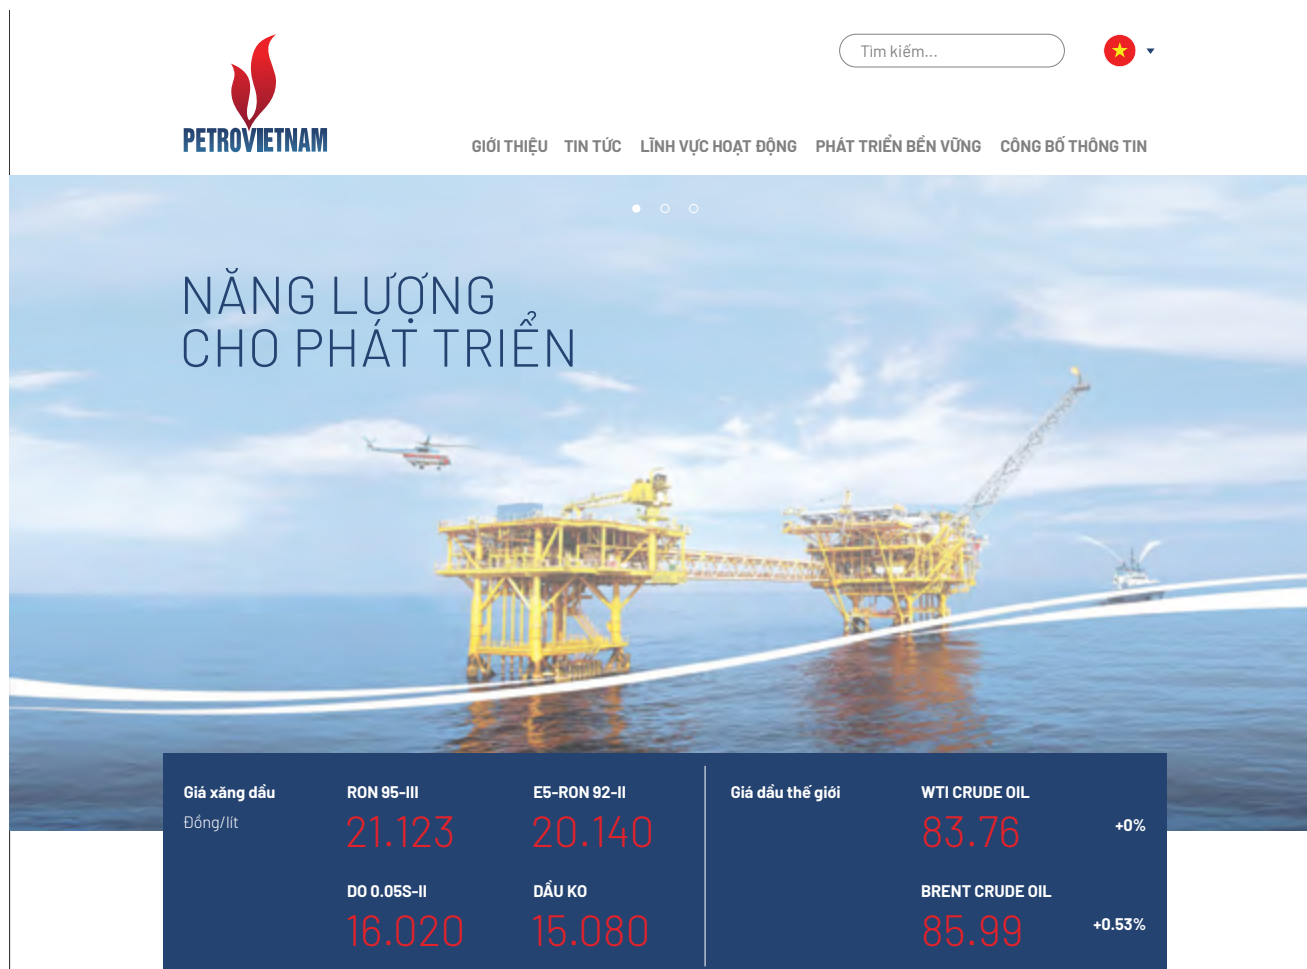

Màu sắc: PVN Blue, PVN Red

ỨNG DỤNG TƯ LIỆU SỐ

MÀN HÌNH DESKTOP

Kích thước: 1920x1080

Nội dung, hình ảnh: Chỉ mang tính chất minh họa, không bắt buộc sử dụng cố định.

ỨNG DỤNG TƯ LIỆU SỐ

MÀN HÌNH MÁY TÍNH CHẾ ĐỘ CHỜ

Kích thước: 1920x1080

Kiểu chữ: Barlow

Màu sắc: Logo màu PVN Gradient
chữ màu PVN Blue, sóng màu trắng

*Nội dung, hình ảnh: Chỉ mang
tính chất minh họa, không
bắt buộc sử dụng cố định.*

ỨNG DỤNG TƯ LIỆU SỐ

BỐ CỤC TRÌNH BÀY WEBSITE

Kiểu chữ: Barlow

Màu sắc: Logo màu PVN Gradient
chữ màu PVN Blue, sóng màu trắng

Nội dung, hình ảnh: Chỉ mang
tính chất minh họa, không
bắt buộc sử dụng cố định.

ỨNG DỤNG TƯ LIỆU SỐ