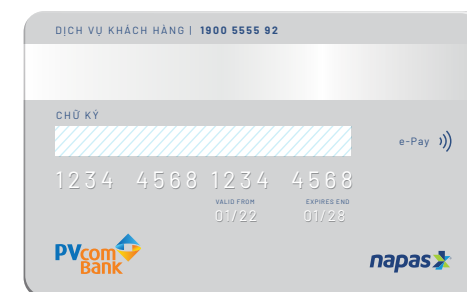

ỨNG DỤNG VĂN PHÒNG PHẨM

THẺ TÊN NHÂN VIÊN (THẺ ĐA NĂNG - SILVER - OP3)

Kích thước: 55x84mm
Kiểu chữ: Barlow
Màu sắc: Thẻ màu Silver
logo màu nguyên bản
chữ và sóng màu PVN Blue
Quy cách: Sử dụng dây đeo

PETROVIETNAM

PETROVIETNAM

PETROVIETNAM

PETROVIETNAM

PETROVIETNAM

PETROVIETNAM

Mặt sau