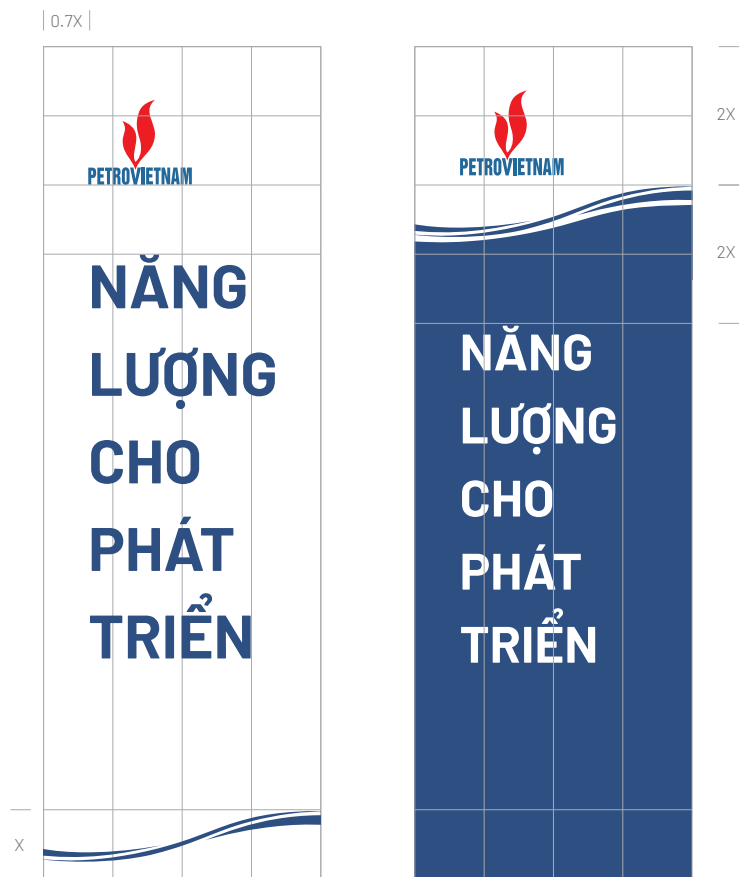

YẾU TỐ ĐỒ HỌA BỔ TRỢ

YẾU TỐ ĐỒ HỌA THỂ HIỆN THEO HỆ LƯỚI

Đối với trường hợp màu xanh (PVN Blue) được sử dụng làm màu nền cho toàn bộ thiết kế thì yếu tố đồ họa sẽ dùng màu trắng duy nhất.

Trong một vài trường hợp màu xanh (PVN Blue) và màu đỏ (PVN Red) được sử dụng làm màu nền cho toàn bộ thiết kế, thì logo cùng chữ và yếu tố đồ họa có thể sử dụng màu Gold để tạo sự trang trọng.

X = chiều rộng một cột trong hệ thống lưới.

YẾU TỐ ĐỒ HỌA BỔ TRỢ

YẾU TỐ ĐỒ HỌA THỂ HIỆN THEO HỆ LƯỚI

Trong 1 vài trường hợp mà kích thước ấn phẩm có tỷ lệ 1:3, họa tiết sóng biển có thể sử dụng theo như hình minh họa.

*Tỷ lệ của yếu tố đồ họa có thể tùy biến phụ thuộc vào kích thước của từng ấn phẩm (biên độ sóng có thể cao, thấp khác nhau để áp dụng trong từng trường hợp cụ thể).

X = chiều rộng một cột trong hệ thống lưới.

YẾU TỐ ĐỒ HỌA BỔ TRỢ

YẾU TỐ ĐỒ HỌA THỂ HIỆN THEO HỆ LƯỚI

Đối với trường hợp màu xanh được sử dụng làm màu nền cho toàn bộ thiết kế, thì logo ưu tiên dùng màu nguyên bản, họa tiết sóng biển có thể sử dụng theo như hình minh họa.